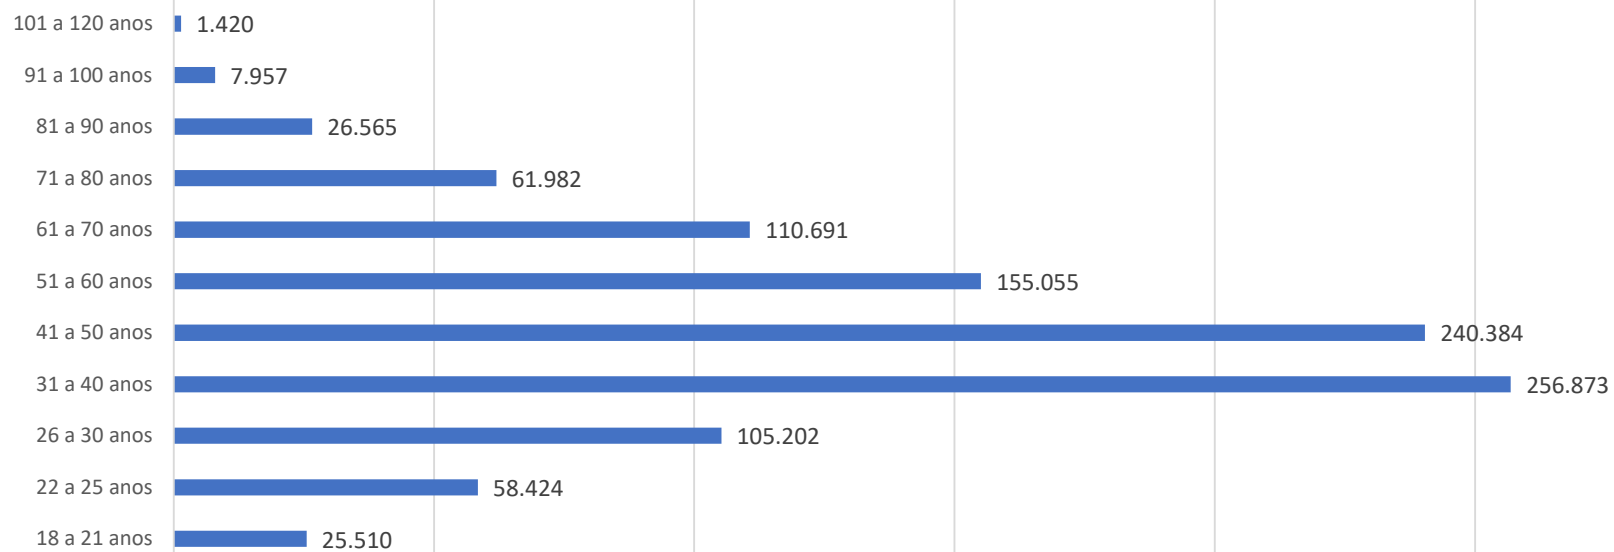

ESTADO DA PARAÍBA  
SECRETARIA DE ESTADO DA SEGURANÇA E DEFESA SOCIAL  
DEPARTAMENTO ESTADUAL DE TRÂNSITO  
Coordenação RENAEST- DETRAN - PB

**Condutores: Faixa de Idade / Ano**

Dados até: Fevereiro 2026

Faixa de Idade	2015	2016	2017	2018	2019	2020	2021	2022	2023	2024	2025	2026
18 a 21 anos	26.705	26.139	25.632	24.554	23.437	18.453	18.785	19.810	21.670	22.165	24.682	25.510
22 a 25 anos	58.617	58.947	59.418	59.311	58.232	54.888	54.611	55.549	56.305	56.427	57.968	58.424
26 a 30 anos	101.640	100.566	99.629	98.664	97.141	94.878	96.804	99.042	101.081	101.710	104.561	105.202
31 a 40 anos	201.334	210.827	219.504	228.069	235.181	237.976	241.183	243.629	246.479	249.748	255.497	256.873
41 a 50 anos	139.559	144.829	151.952	158.994	167.266	176.761	187.321	200.966	214.079	226.821	238.392	240.384
51 a 60 anos	102.571	107.718	112.767	117.820	123.190	128.047	132.963	137.563	143.083	148.385	154.029	155.055
61 a 70 anos	58.909	63.097	67.863	72.286	76.581	80.906	85.846	91.438	96.919	103.067	109.588	110.691
71 a 80 anos	25.828	28.317	30.886	33.965	37.370	40.754	44.532	48.239	52.358	56.598	61.371	61.982
81 a 90 anos	7.779	9.039	10.433	11.888	13.581	15.337	17.433	19.265	21.397	23.698	26.144	26.565
91 a 100 anos	1.294	1.673	2.098	2.570	3.052	3.694	4.370	5.117	5.968	6.731	7.798	7.957
101 a 120 anos	55	79	105	154	227	303	401	555	769	1.039	1.350	1.420
<b>Total Geral</b>	<b>724.291</b>	<b>751.231</b>	<b>780.287</b>	<b>808.275</b>	<b>835.258</b>	<b>851.997</b>	<b>884.249</b>	<b>921.173</b>	<b>960.108</b>	<b>996.389</b>	<b>1.041.380</b>	<b>1.050.063</b>

### Condutores por Faixa de Idade